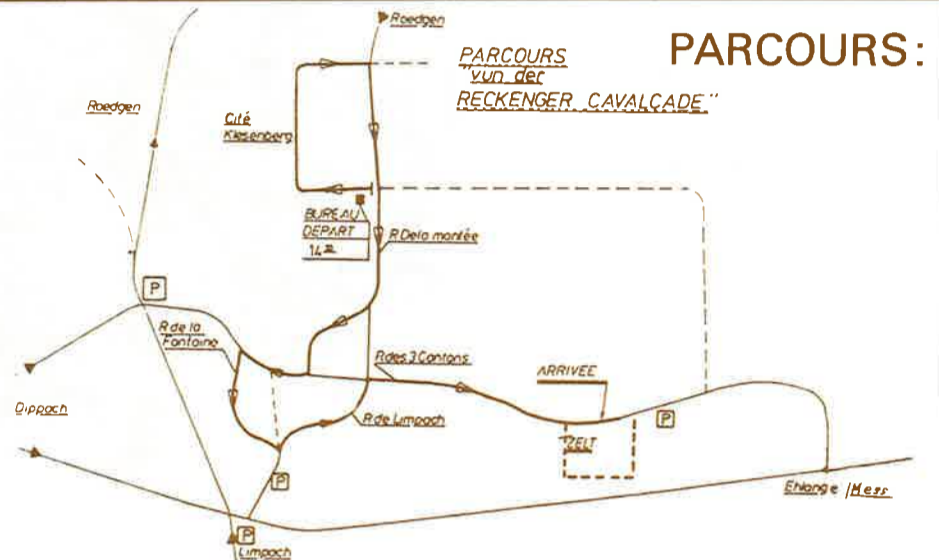

„Endlich mal was, worin du gut aus-
siehst, Ernal!“

BOUCHERIE Theis-Theisen

10, rue de Bonnevoie
LUXEMBOURG
Téléphone 4817 53

Hostellerie de Reichlange

Propriété: KEUP C.

anc. Hôtel HANSEN

Téléphone 61027

cuisine faite par le patron
sa cave réputée
chambres confortables
terrasse

Nos spécialités; plats froids du traiteur

Gewënner vun der Tombola

Colas Claude, Holz
Weyrich, Roedgen
Neiertz Doris, Schouweiler
Thill Lucien, Reckange
Jacobs Walter, Esch/Alzette
Biver M-G, Ehlange
Dohn R, Ehlange
Kirsch Norry, Ehlange
Mergen Horst, Leudelange
Diener J-P, Wickrange
Weyrich Ed, Ehlange
Wagener Guy, Walferdange
Pesch Margot, Limpach

K.C. Amicale, Limpach
Kirsch-Meyer Fernand, Mamer
Steichen Josette, Bridel
Schmidt Erny, Garnich
Thorn, Roedgen
Eischen Roger, Aubange
Hoffmann-Pretemer, Limpach
Tolksdorf Winfried, Ehlange
Engsler Ph., Ehlange
Gales Carlo, Wellenstein
Reding J-M., Hautcharage
Linden, Roedgen
Marinelli, Wickrange

Cité Kleesenberg
rue de la montée
rue des 3 Cantons

rue de la Fontaine
rue des 3 Cantons
Opléisierung: **BEIM ZELT**